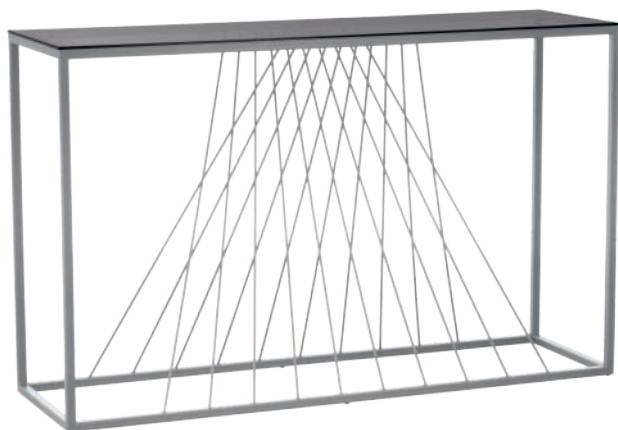

424792 · MAASIM
Minimalism · Sideboard
L 1180, B 350, H 750

Material: Metall, Möbelplatte; Farbe: schwarz

9008606278275

Further furniture from
this series available.

Weitere Möbel dieser
Serien erhältlich.

Autres meubles de ces
séries disponibles.

424774 · OTAWARA

Basic Collection · Sideboard

L 1300, B 380, H 800

Material: Metall, Glas; Farbe: schwarz, schwarz-transparent

9008606272174

424654 · OTAWARA

Basic Collection · Sideboard

L 1300, B 380, H 815

Material: Metall, Glas; Farbe: silber, schwarz-transparent

9008606299379

424655 · OTAWARA

Basic Collection · Sideboard

L 1300, B 380, H 815

Material: Metall, Glas; Farbe: gold, schwarz-transparent