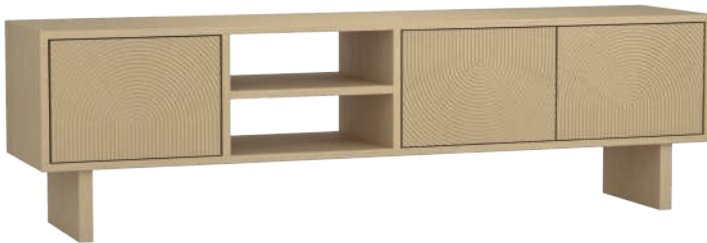

L 1300, B 380, H 815

Material: Metall, Glas; Farbe: silber, schwarz-transparent

9008606299379

424655 · OTAWARA

Basic Collection · Sideboard

L 1300, B 380, H 815

Material: Metall, Glas; Farbe: gold, schwarz-transparent

9008606299386

424662 · TSUKUBA

Basic Collection · Sideboard

L 800, B 400, H 900

Material: Buchenholz; Farbe: natur; FSC® zertifiziert

9008606300150

DESIGN
HIGHLIGHT
DETAIL

424659 · TSUKUBA

Basic Collection · Sideboard

L 1750, B 400, H 510

Material: Buchenholz; Farbe: natur; FSC® zertifiziert

9008606300136

424661 · TSUKUBA

Basic Collection · Sideboard

L 1335, B 400, H 505

Material: Buchenholz; Farbe: natur; FSC® zertifiziert