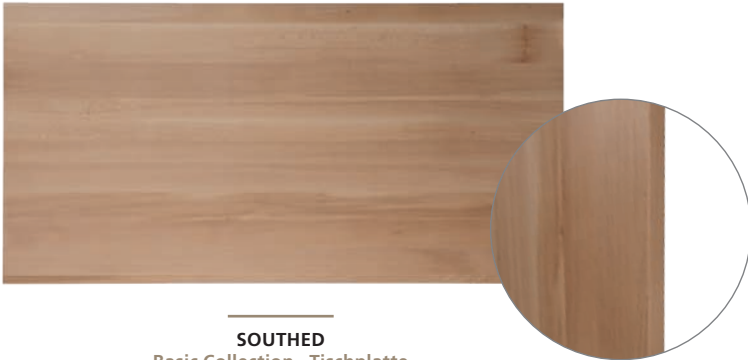

424804

For all oiled tables and benches, we recommend our care set with article number 424804.

Zu allen geöhlten Tischen und Bänken empfehlen wir unser Pflegeset mit der Artikelnummer 424804.

Pour toutes les tables et bancs huilés, nous recommandons notre kit d'entretien, numéro d'article 424804.

SOUTHED

Basic Collection · Tischplatte

Abmessungen: siehe Tabelle
Material: Buchenholz; Farbe: natur;
FSC® zertifiziert, gerade Kanten, Oberfläche geölt

	length Länge longueur	width Breite largeur	height Höhe hauteur	EAN code EAN-Code Code EAN
424638	L 1600	B 900	H 23	 9008606297344
424639	L 1800	B 900	H 23	 9008606297351
424641	L 2000	B 1000	H 46	 9008606297368
424642	L 2200	B 1000	H 46	 9008606297375
424517	L 2400	B 1000	H 46	 9008606327850