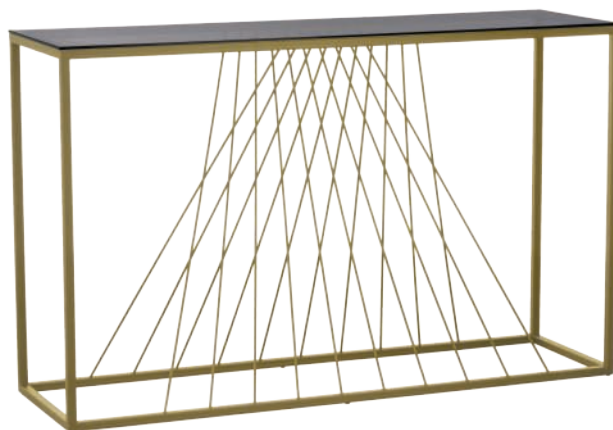

424792 · MAASIM
Minimalism · Sideboard
L 1180, B 350, H 750

Material: Metall, Möbelplatte; Farbe: schwarz

9008606278275

Further furniture from
this series available.

Weitere Möbel dieser
Serien erhältlich.

Autres meubles de ces
séries disponibles.

424774 · OTAWARA

Basic Collection · Sideboard

L 1300, B 380, H 800

Material: Metall, Glas; Farbe: schwarz, schwarz-transparent

9008606272174

424654 · OTAWARA

Basic Collection · Sideboard

L 1300, B 380, H 815

Material: Metall, Glas; Farbe: silber, schwarz-transparent

9008606299379

424655 · OTAWARA

Basic Collection · Sideboard

L 1300, B 380, H 815

Material: Metall, Glas; Farbe: gold, schwarz-transparent