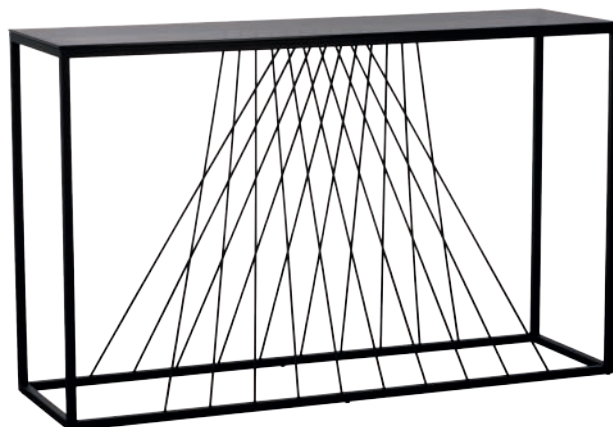

424792 · MAASIM
Minimalism · Sideboard
L 1180, B 350, H 750

Material: Metall, Möbelplatte; Farbe: schwarz

9008606278275

Further furniture from
this series available.

Weitere Möbel dieser
Serien erhältlich.

Autres meubles de ces
séries disponibles.

424774 · OTAWARA

Basic Collection · Sideboard

L 1300, B 380, H 800

Material: Metall, Glas; Farbe: schwarz, schwarz-transparent

9008606272174

424654 · OTAWARA

Basic Collection · Sideboard

L 1300, B 380, H 815

Material: Metall, Glas; Farbe: silber, schwarz-transparent

9008606299379

424655 · OTAWARA

Basic Collection · Sideboard

L 1300, B 380, H 815

Material: Metall, Glas; Farbe: gold, schwarz-transparent